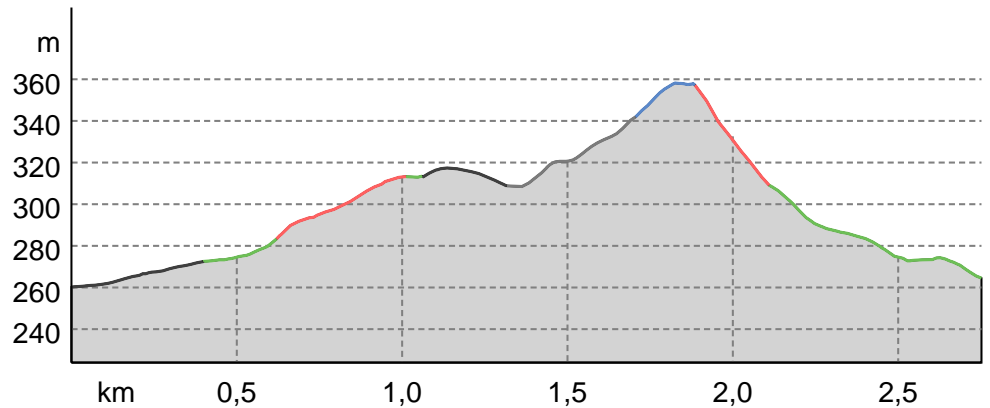

Tourenplanung am 2022-06-02

← 2,8 km | ⌚ 0:50 h | ↗ 98 m | ↘ 94 m | Schwierigkeit -

Kartengrundlagen: outdooractive Kartografie; Deutschland: ©GeoBasis-DE / BKG 2021, ©GeoBasis-DE / LDBV 2021, Österreich: ©1996-2021 here. All rights reserved. ©BBEV 2020, ©Land Vorarlberg, Italien: ©1994-2021 here. All rights reserved. ©Autonome Provinz Bozen – Südtirol – Abteilung Natur, Landschaft und Raumentwicklung, © Cartago S.R.L. Kartengrundlagen: outdooractive Kartografie; ©OpenStreetMap (www.openstreetmap.org)

Tourenplanung am 2022-06-02

Wegart

Asphalt	0,4 km
Schotterweg	0,2 km
Weg	0,9 km
Pfad	0,6 km
Straße	0,7 km

Höhenprofil

Tourdaten

Wanderung

Strecke	↔	2,8 km
Dauer	🕒	0:50 h
Aufstieg	⬆️	98 m
Abstieg	⬇️	94 m

Paul Gepp

Aktualisierung: 24.05.2022

Wanderweg in Karnabrunn - Seniorenbund

Ortsgruppe Großrußbach

Tour zum Mitnehmen für iPhone und Android

QR-Code scannen und diese Tour offline speichern, mit Freunden teilen und mehr.