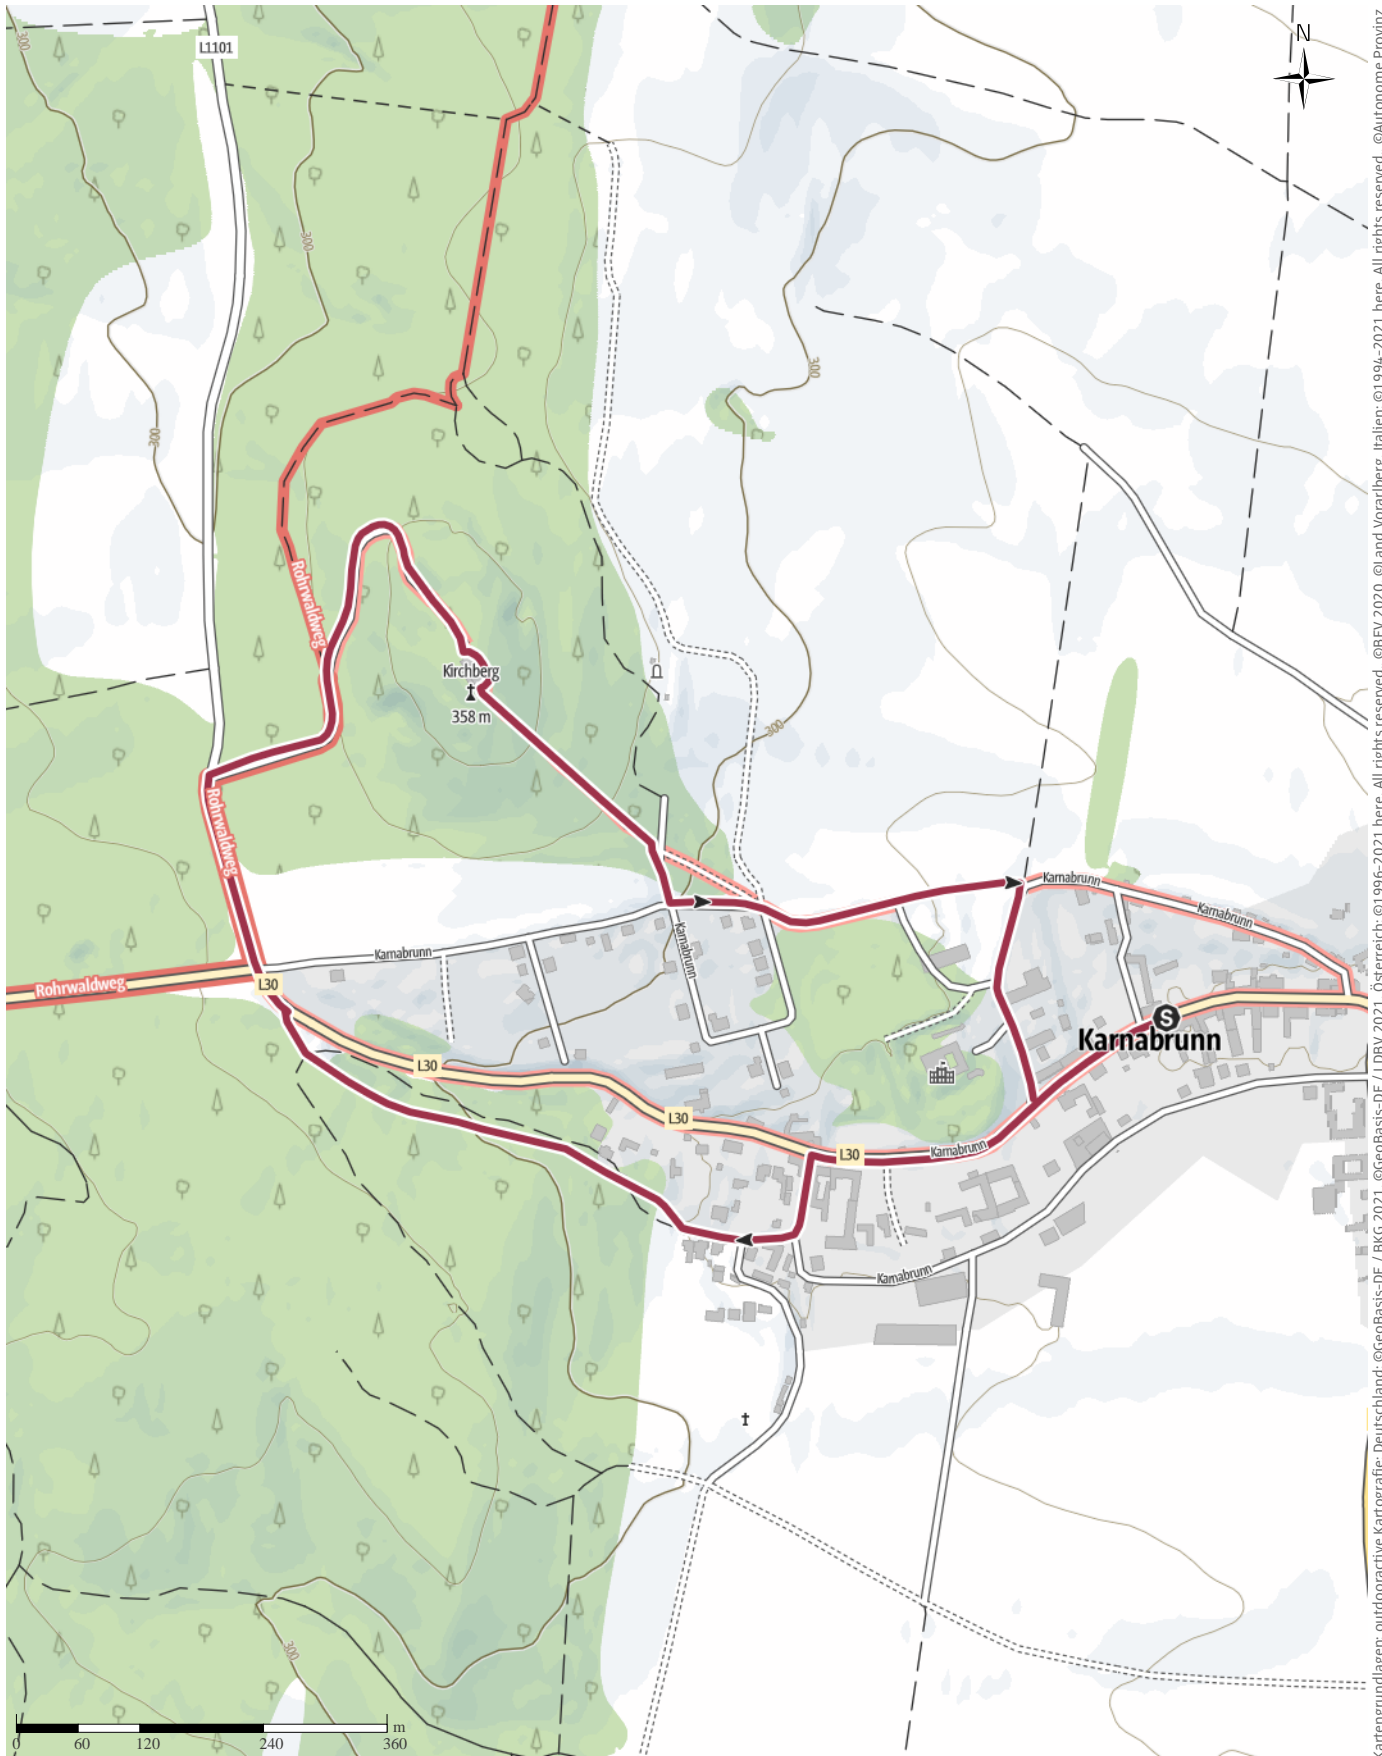

Tourenplanung am 2022-06-02

← 2,8 km | ⌚ 0:50 h | ↗ 98 m | ↘ 94 m | Schwierigkeit -

Kartengrundlagen: outdooractive Kartografie; Deutschland: ©GeoBasis-DE / BKG 2021, ©GeoBasis-DE / LDBV 2021, Österreich: ©1996-2021 here. All rights reserved. ©BBEV 2020, ©Land Vorarlberg, Italien: ©1994-2021 here. All rights reserved. ©Autonome Provinz Bozen – Südtirol – Abteilung Natur, Landschaft und Raumentwicklung, © Cartago S.R.L. Kartengrundlagen: outdooractive Kartografie; ©OpenStreetMap (www.openstreetmap.org)

Tourenplanung am 2022-06-02

Wegart

Asphalt	0,4 km
Schotterweg	0,2 km
Weg	0,9 km
Pfad	0,6 km
Straße	0,7 km

Höhenprofil

Tourdaten

Wanderung

Strecke	↔	2,8 km
Dauer	🕒	0:50 h
Aufstieg	⬆️	98 m
Abstieg	⬇️	94 m

Paul Gepp

Aktualisierung: 24.05.2022

Wanderweg in Karnabrunn - Seniorenbund

Ortsgruppe Großrußbach

Tour zum Mitnehmen für iPhone und Android

QR-Code scannen und diese Tour offline speichern, mit Freunden teilen und mehr.